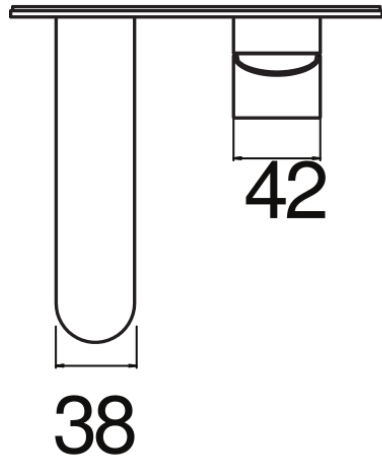

SPECIFICHE

Parte esterna monocomando a parete

Velvet black

Aeratore anticalcare M 24 x 1

Lunghezza bocca 150 mm

Senza scarico

Limitatore di portata con freno al 50%

Imballo: 32 x 16,5 x 7 cm / 0,0037 m³ / 1,53 kg

CERTIFICAZIONI

DIAGRAMMA DI PORTATA: ACQUA CALDA/FREDDA

— Aeratore

DIAGRAMMA DI PORTATA: ACQUA MISCELATA

— Aeratore