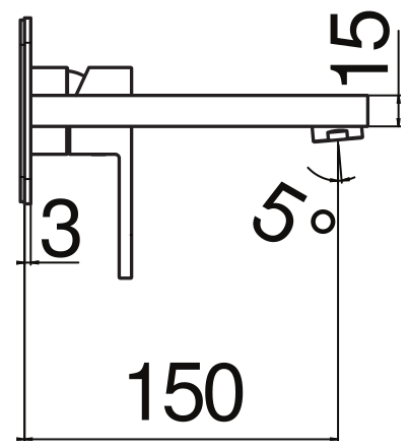

SPECIFICHE

Parte esterna monocomando a parete

Velvet black

Aeratore anticalcare M 24 x 1

Lunghezza bocca 150 mm

Senza scarico

Limitatore di portata con freno al 50%

Imballo: 32 x 16,5 x 7 cm / 0,0037 m³ / 1,53 kg

CERTIFICAZIONI

DIAGRAMMA DI PORTATA: ACQUA CALDA/FREDDA

— Aeratore

DIAGRAMMA DI PORTATA: ACQUA MISCELATA

— Aeratore