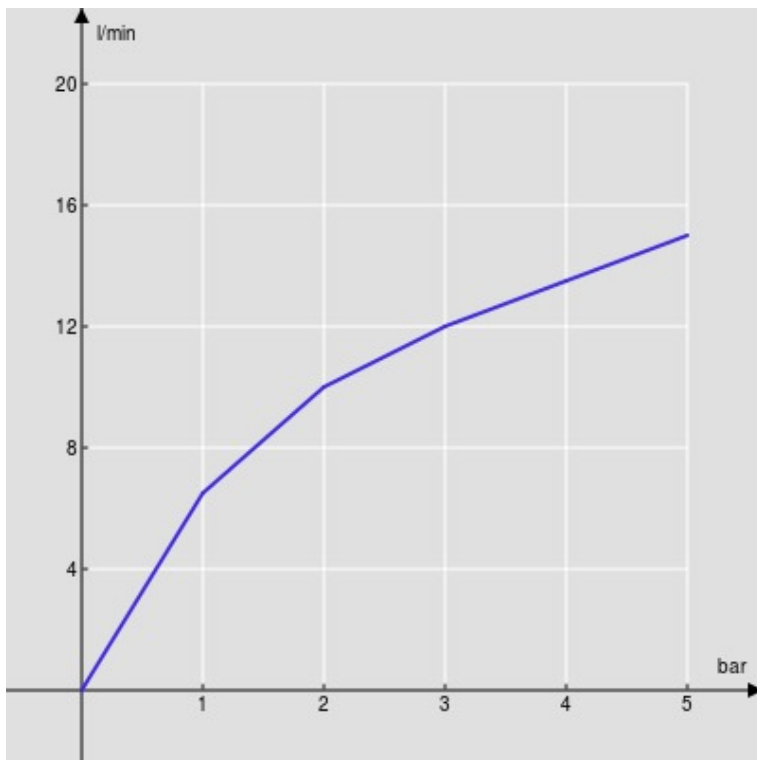

SPECIFICHE

Parte esterna monocomando a parete

Velvet black

Aeratore anticalcare M 24 x 1

Lunghezza bocca 150 mm

Senza scarico

Limitatore di portata con freno al 50%

Imballo: 32 x 16,5 x 7 cm / 0,0037 m³ / 1,53 kg

CERTIFICAZIONI

DIAGRAMMA DI PORTATA: ACQUA CALDA/FREDDA

— Aeratore

DIAGRAMMA DI PORTATA: ACQUA MISCELATA

— Aeratore