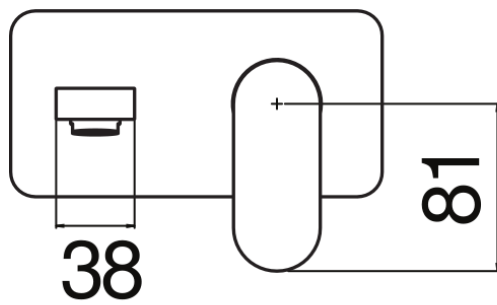

SPECIFICHE

Parte esterna monocomando a parete

Velvet black

Aeratore anticalcare M 24 x 1

Lunghezza bocca 150 mm

Senza scarico

Limitatore di portata con freno al 50%

Imballo: 32 x 16,5 x 7 cm / 0,0037 m³ / 1,53 kg

CERTIFICAZIONI

DIAGRAMMA DI PORTATA: ACQUA CALDA/FREDDA

— Aeratore

DIAGRAMMA DI PORTATA: ACQUA MISCELATA

— Aeratore