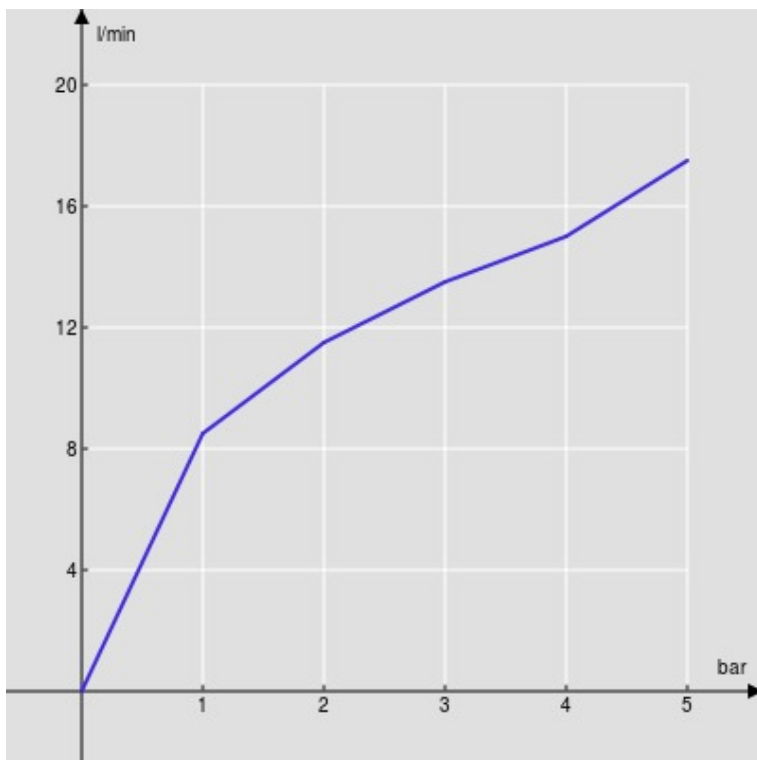

SPECIFICHE

Parte esterna monocomando a parete

Velvet black

Aeratore anticalcare M 24 x 1

Lunghezza bocca 150 mm

Senza scarico

Limitatore di portata con freno al 50%

Imballo: 32 x 16,5 x 7 cm / 0,0037 m³ / 1,53 kg

CERTIFICAZIONI

DIAGRAMMA DI PORTATA: ACQUA CALDA/FREDDA

— Aeratore

DIAGRAMMA DI PORTATA: ACQUA MISCELATA

— Aeratore